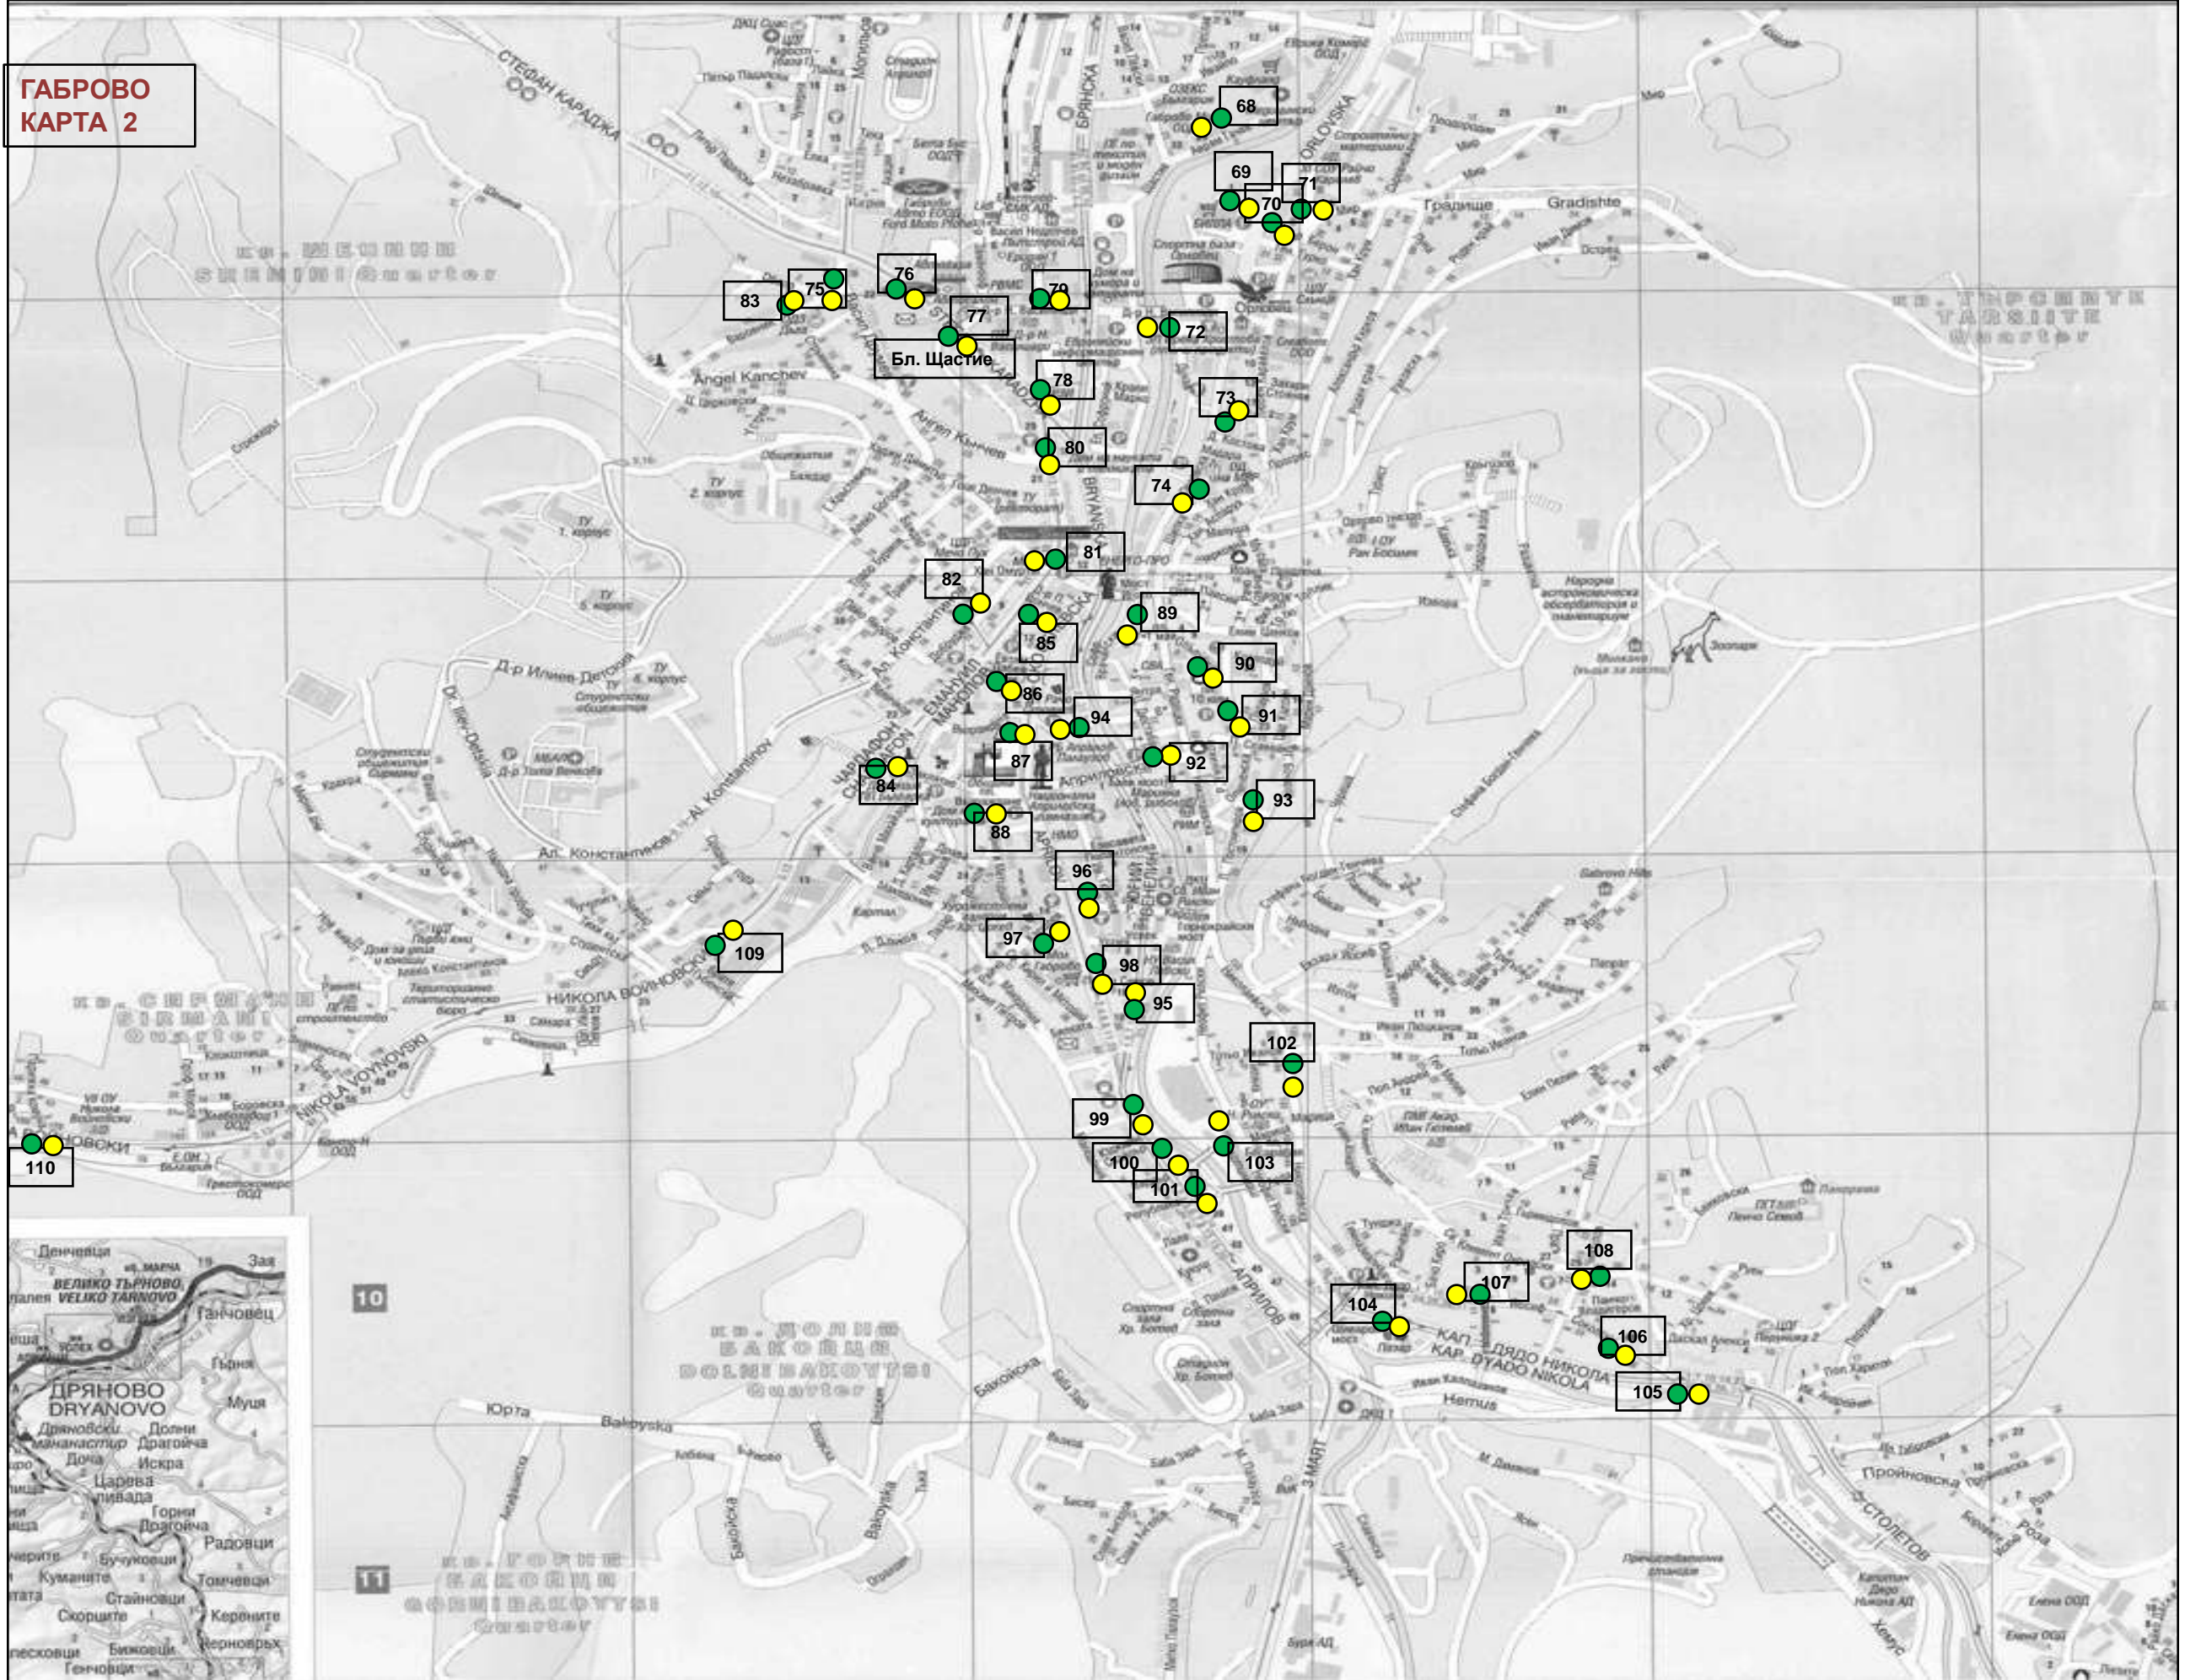

ГАБРОВО
КАРТА 1

Габрово Gabrovo

ГАБРОВО
КАРТА 2

110

10

11

**ГАБРОВО
КАРТА 3**